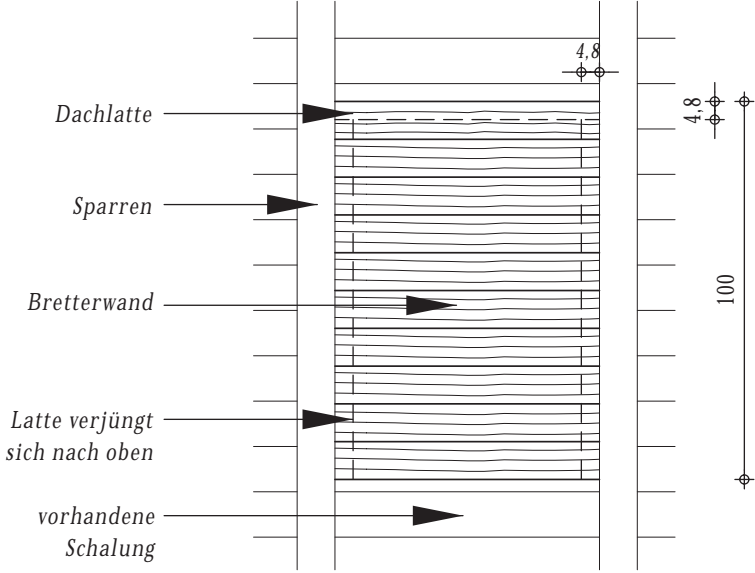

5.2.3

Spaltenquartier im Sparrenfeld
(Dacheindeckung mit Schalung,
Zugang von innen)

- Draufsicht -
1 : 20