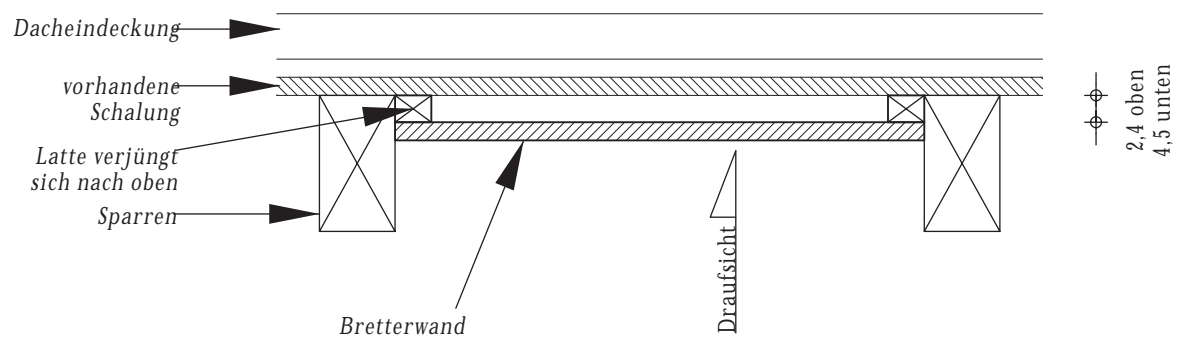

### Quartierbeschreibung

Das Spaltenversteck wird in ein Sparrenfeld möglichst hoch im Dachboden eingebaut. Im einfachsten Fall besteht es aus einer Bretterwand, die unter der Dachschalung angebracht wird. Dabei verjüngt sich der Innenraum von 4,5 cm unten auf 2,4 cm oben. Dachlatten schließen das Quartier seitlich und oben ab und nur von unten bleibt eine Einschlufspalte.

### Mögliche Probleme

Ist die vorhandene Dachschalung mit einem Holzschutzmittel behandelt, sollte sie nicht als Teil des Spaltenquartiers verwendet werden. In diesem Fall ist es besser, ein doppelwandiges Spaltenquartier auf die vorhandene Schalung zu montieren, so dass die Fledermäuse nicht mit dem behandelten Holz in Berührung kommen.

5.2.3

Spaltenquartier im Sparrenfeld  
 (Dacheindeckung mit Schalung,  
 Zugang von innen)

- Draufsicht -  
 1 : 20

- Querschnitt -  
 1 : 10