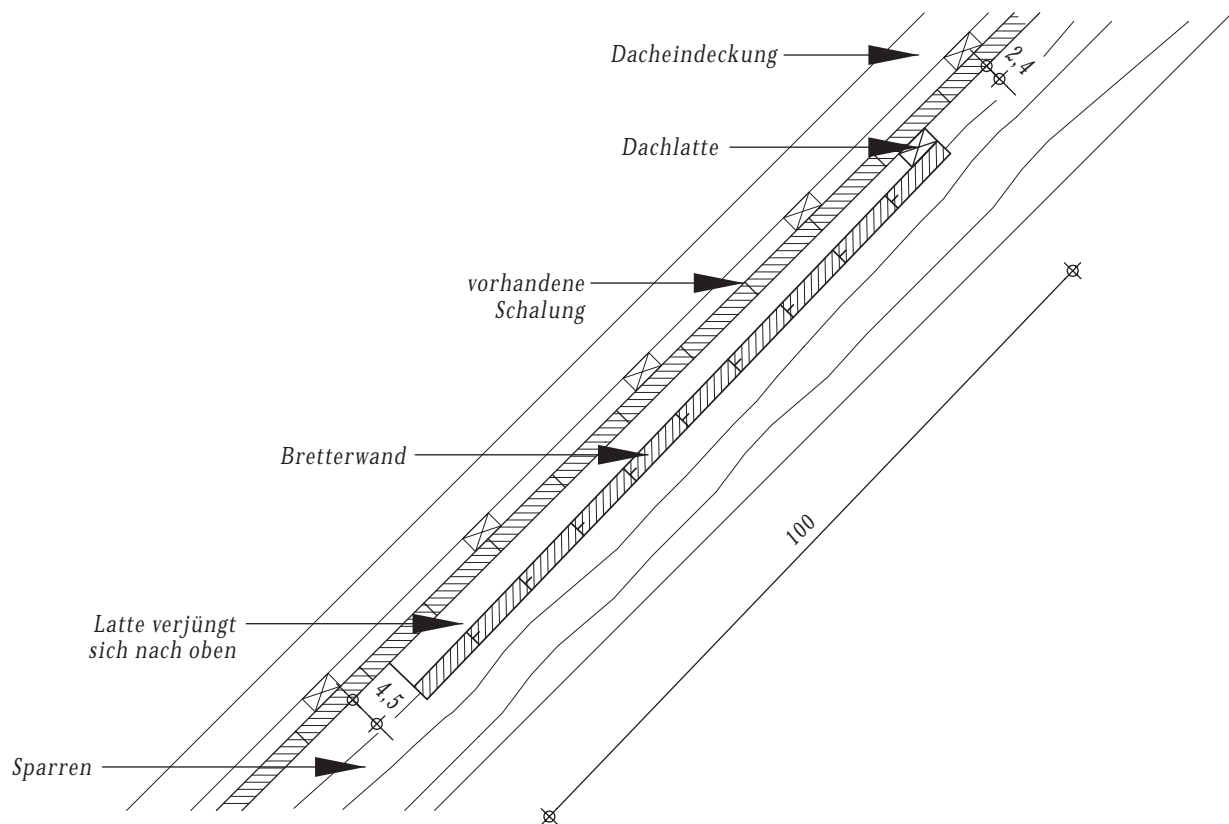

### Quartierbeschreibung

Das Spaltenversteck wird in ein Sparrenfeld möglichst hoch im Dachboden eingebaut. Im einfachsten Fall besteht es aus einer Bretterwand, die unter der Dachschalung angebracht wird. Dabei verjüngt sich der Innenraum von 4,5 cm unten auf 2,4 cm oben. Dachlatten schließen das Quartier seitlich und oben ab und nur von unten bleibt eine Einschlufspalte.

### Mögliche Probleme

Ist die vorhandene Dachschalung mit einem Holzschutzmittel behandelt, sollte sie nicht als Teil des Spaltenquartiers verwendet werden. In diesem Fall ist es besser, ein doppelwandiges Spaltenquartier auf die vorhandene Schalung zu montieren, so dass die Fledermäuse nicht mit dem behandelten Holz in Berührung kommen.

5.2.3

Spaltenquartier im Sparrenfeld  
 (Dacheindeckung mit Schalung,  
 Zugang von innen)

- Draufsicht -  
 1 : 20

- Querschnitt -  
 1 : 10

# Spaltenquartier im Sparrenfeld (Dacheindeckung mit Schalung, Zugang von innen)

- Längsschnitt -  
1 : 10